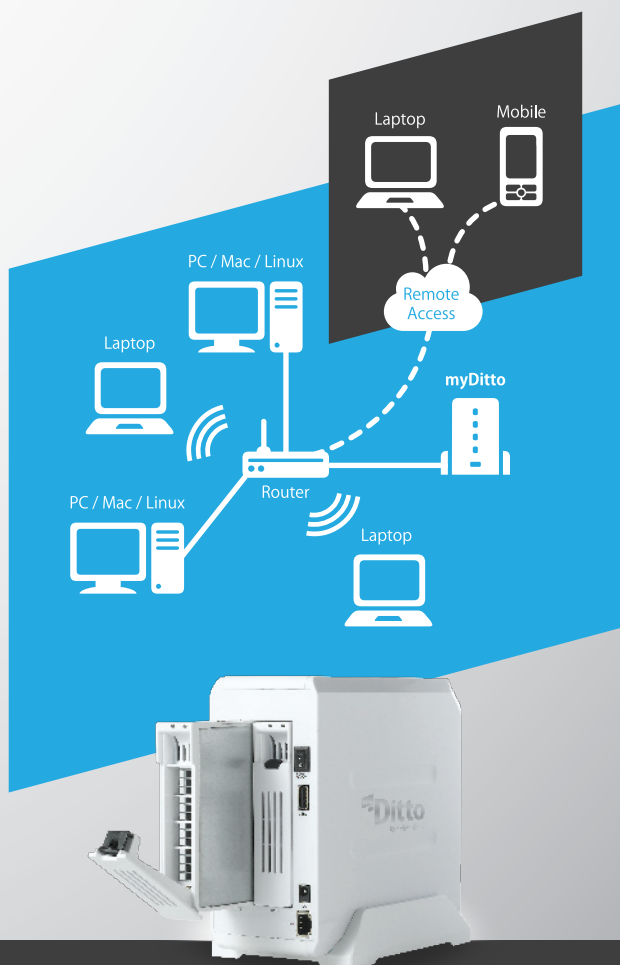

Fordele inkluderer:

Ingen konfiguration:

- Beregnet til ikke-teknisk mindede brugere,
- Fjerner behovet for IT vedligeholdelsesservice

Effektivt:

- Skaber effektivitet i organisationen ved at koncentrere kritiske virksomhedsfiler og digitale aktiver på et centralt sted,
- Sikrer adgang til, og samarbejde om, nyeste dokumentation, salgsværktøjer og salgsfremmende materialer,
- Udfører backup af forskellige pc'er til et, centraliseret sted,
- Synkroniserer afsendte filer fra myDitto Key med filer allerede i netværket.

Sikkerhed:

- Forbedret beskyttelse via spejling af (RAID 1) data redundans ved hjælp af to harddiskdrev på myDitto Server,
- Administrator kan annullere stjålne eller mistede myDitto nøgler.

Specifikationer

Maks. kapacitet	2 x 2TB
Overførsels-hastigheder	10/100/1000 Mbps
Grænseflader	Ethernet / 2 x USB 2.0 porte til enkeltberøringskopi
Harddisk	SATA I og II kompatibel / RAID 0 og 1
Multimedier	UPnP og DLNA kompatibel
Mål	B: 77mm / D: 165mm / H: 190mm
Vægt	1,19 kg (ikke inkluderet harddiskdrev)
Garantie	Ét års begrænset

Systemkrav

Ethernet-ruter / bredbånd internetforbindelse

Kompatibel med nedenstående styresystemer:

Microsoft® Windows® 7, Windows Vista™, Windows® XP Mac® OS X 10.5 og højere Linux® Fedora og Ubuntu

Håndholdte computere: Windows® Mobile 6.1 og højere, iPhone®

Pakkeindhold

Ethernet-kabel, ekstern strømforsyning, Quick-brugervejledning

Nem. Sikker. Tilgængelig.

Backup, tilgå og beskyt alle dine digitale aktiver

www.dane-elec.com | www.danedigital.com