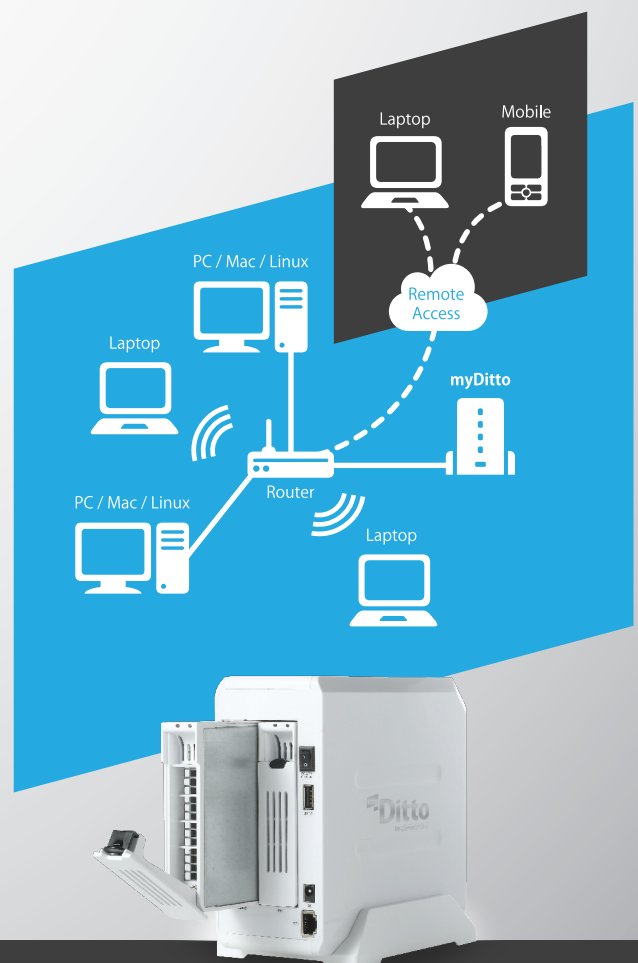

**Étape n°3:** au bureau ou en déplacement, les utilisateurs ont maintenant accès à myDitto Server par le biais de myDitto Key branchée sur leurs appareils, où qu'ils se trouvent.

### Configuration requise

Routeur Ethernet / Connexion Internet large bande

### Compatible avec les systèmes d'exploitation suivants:

Microsoft® Windows® 7, Windows Vista™, Windows® XP Mac® OS X 10.5 et supérieure Linux® Fedora et Ubuntu. Appareils de poche mobiles : Windows® Mobile 6.1 et supérieure, iPhone®

### Contenu du paquet

myDitto server, 2 myDitto keys, support amovible, câble Ethernet, alimentation électrique externe, guide rapide de l'utilisateur.