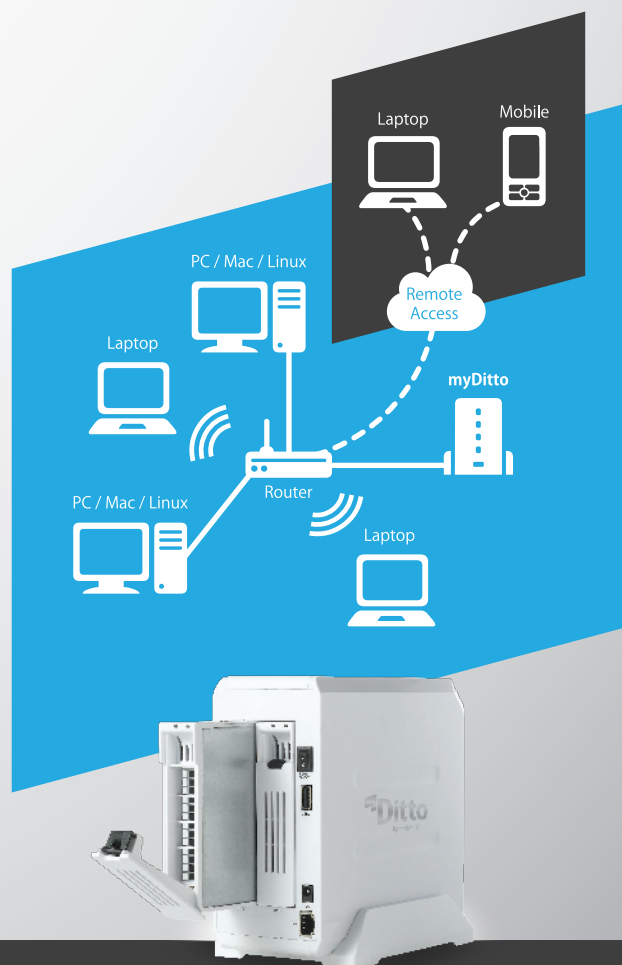

Tutta la tua rete aziendale su una chiavetta USB

La myDitto Key consente a professionisti di imprese SoHo di accedere ai loro myDitto Server da lontano, usando una chiavetta USB facile da usare e leggera. Dai proprietari che viaggiano frequentemente per viaggi d'affari agli impiegati che lavorano da casa, gli utenti inseriscono semplicemente la loro myDitto Key in un laptop o PC e – per mezzo di un collegamento diretto peer-to-peer – accedono in modo sicuro a qualsiasi file critico dal server di rete del loro ufficio, indipendentemente dal luogo nel quale si trovano.

Passo Due: Avendo a disposizione fino a 30 chiavette, il proprietario di un'impresa può creare myDitto Key personali, protette via password per ogni impiegato.

Passo Tre: All'interno dell'ufficio o fuori, adesso gli utenti sono pronti per accedere al myDitto Server per mezzo delle loro myDitto Key inserite nei loro dispositivi, ovunque si trovino.

Requisiti del sistema

Collegamento di Internet a Banda Larga / router Ethernet

Compatibile con i seguenti sistemi operativi

Microsoft® Windows® 7, Windows Vista™, Windows® XP Mac® OS X 10.5 e superiore Linux® Fedora e Ubuntu

Palmari mobili: Windows® Mobile 6.1 e superiore, iPhone®

Contenuto della confezione

myDitto Server, 2 myDitto Key, supporto separabile, cavo Ethernet, alimentatore esterno, guida rapida per l'utente.

Semplice. Protetto. Accessibile.