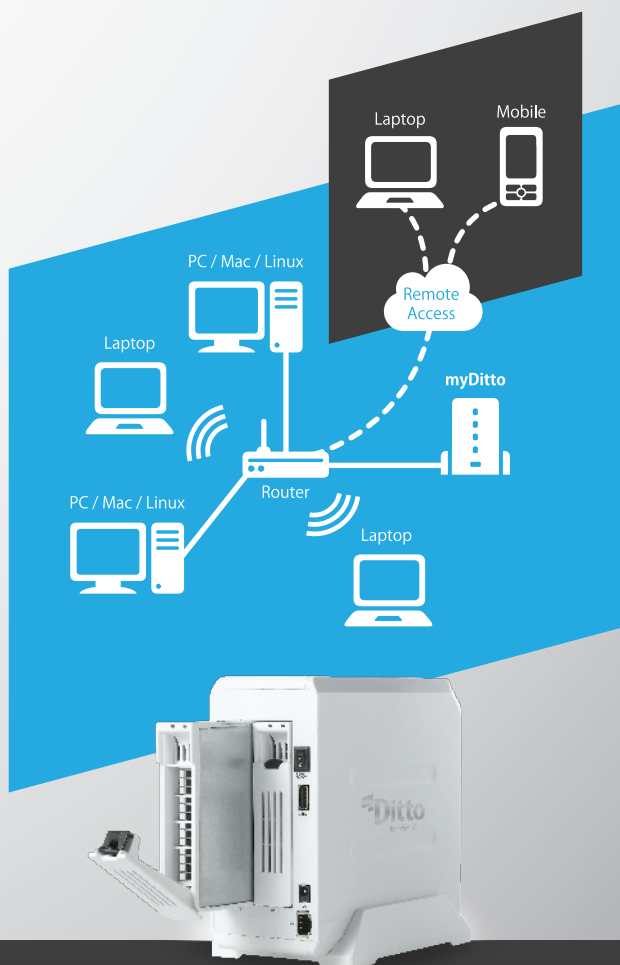

myDitto Key

Toda sua Rede Comercial numa Chave USB

myDitto Key permite a profissionais comerciais acessar seus myDitto Servers remotamente, através do uso de uma leve chave USB. Desde proprietários que viajam frequentemente em viagens de negócios a funcionários que telecommutem, os usuários simplesmente inserem sua myDitto Key num laptop ou PC e – através de conexão par-a-par – acessam com segurança qualquer arquivo crítico do servidor de rede de seu escritório de qualquer lugar onde estiverem.

Passo Dois: Com até 30 chaves disponíveis, um proprietário de negócio pode criar myDitto Keys individuais protegidas por uma senha para cada funcionário.

Passo Três: No escritório ou longe dele, os usuários podem agora acessar o myDitto Server através das myDitto Keys conectadas nas suas máquinas em qualquer lugar.

Requisitos do Sistema

Roteador Ethernet / Conexão Internet de banda larga

Compatível com os seguintes sistemas de operação

Microsoft® Windows® 7, Windows Vista™, Windows® XP Mac® OS X 10.5 e mais alto, Linux® Fedora and Ubuntu

Telefones móveis: Windows® Mobile 6.1 e mais alto, iPhone®

Conteúdo da embalagem

myDitto server, 2 myDitto keys, estande destacável, cabo Ethernet, suprimento externo de força, guia rápido do usuário.

Simple. Seguro. Acessível.